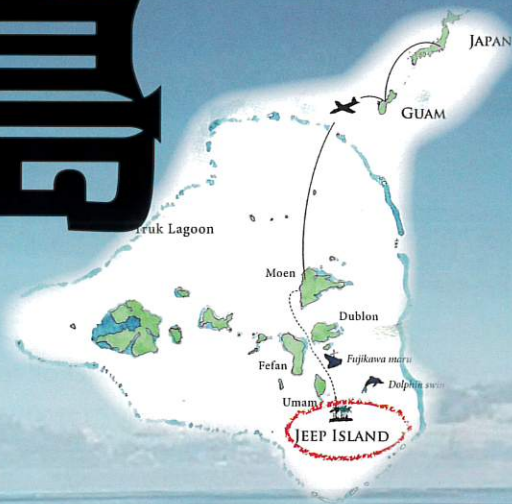

ジープ島 写真展

ジープ島はミクロネシア連邦チューク州にある
直径 34 メートルの小さな島

日時/2020年12月12日(土)-18日(金) AM.8:30-PM.10:00

会場/高田城址公園オーレンプラザ

〒943-0835 新潟県上越市本城町8-1 TEL.025-525-1311

主催/吉田自然塾

ミクロネシア連邦ジープ島

開島者: 吉田宏司主宰