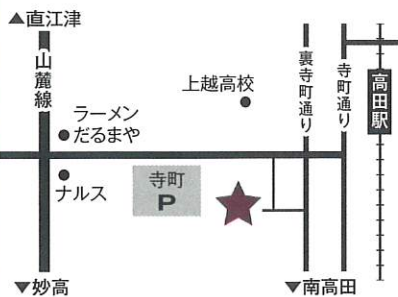

ヴァヴィロフ :アヴェ・マリア
エルガー :行進曲「威風堂々」

○都合により演奏曲目等が変更になる場合があります。
予めご了承ください。

○定員に達した場合、当日券はありません。

○未就学児の入場はご遠慮ください。

○全席椅子席です。

会場 浄興寺本堂

上越市寺町2-6-45

tel.025-524-5970

プレイガイド・お問合せは裏面をご覧ください

会場での感染症予防対策にご協力をお願いします

マスクの着用

検温実施

手の消毒

連絡先を記入

席は離してご案内

小杉真二 & 南雲竜太郎