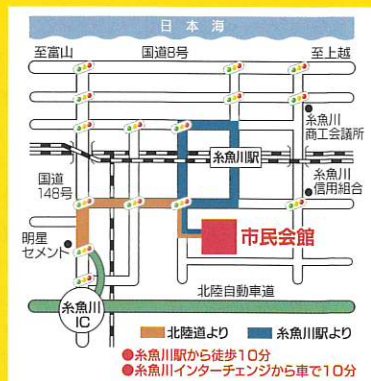

ホリ

原口あきまさ

ビューティーレビュー

★もろまね★ LIVE 2022

令和4年

9月19日 月祝

会場

糸魚川市民会館
大ホール

開場13:15 / 開演14:00

出演 原口あきまさ、ホリ、ビューティーこくぶ

チケットの
ご購入

前売
全席
指定
4,000円
当日は500円増

※未就学児入場不可
※前売券で完売した場合、当日券の販売はありません。

7月16日(土)
9:00~
チケット発売!

電話受付 / 7月19日(火) 9:00~
※ただし、残券があった場合のみ、
糸魚川市民会館で受付

プレイガイド

●糸魚川市民会館 (025-552-5900) ●青海総合文化会館 (025-562-2223)

●糸魚川市民会館
インターネットチケットサービス

※利用には会員登録(無料)が必要です。

ご注意

※チケット購入後のキャンセル、変更は致しかねます。※公演中止・延期の場合の旅費・交通費・手数料などは補償致しかねます。

ご来場時のお願い

●ご来場される方は必ずマスクの着用をお願いします。●発熱や咳など体調不良の方はご来場をお控えください。●入場時に検温を実施します。発熱や風邪の症状がある方の入場はご遠慮いただきます。●アルコールによる手指消毒及び手洗いをお願いします。詳しくはチラシの裏面をご覧ください。

主催 / 糸魚川市

お問い合わせ 糸魚川市民会館 TEL.025-552-5900
Mail kaikan@city.itoigawa.lg.jp

受付時間 / 9:00~17:00 火~土曜日 ※祝日は除く
Facebookにて詳しい情報を随時お知らせいたします。
facebook.com/itoigawashiminkaikan