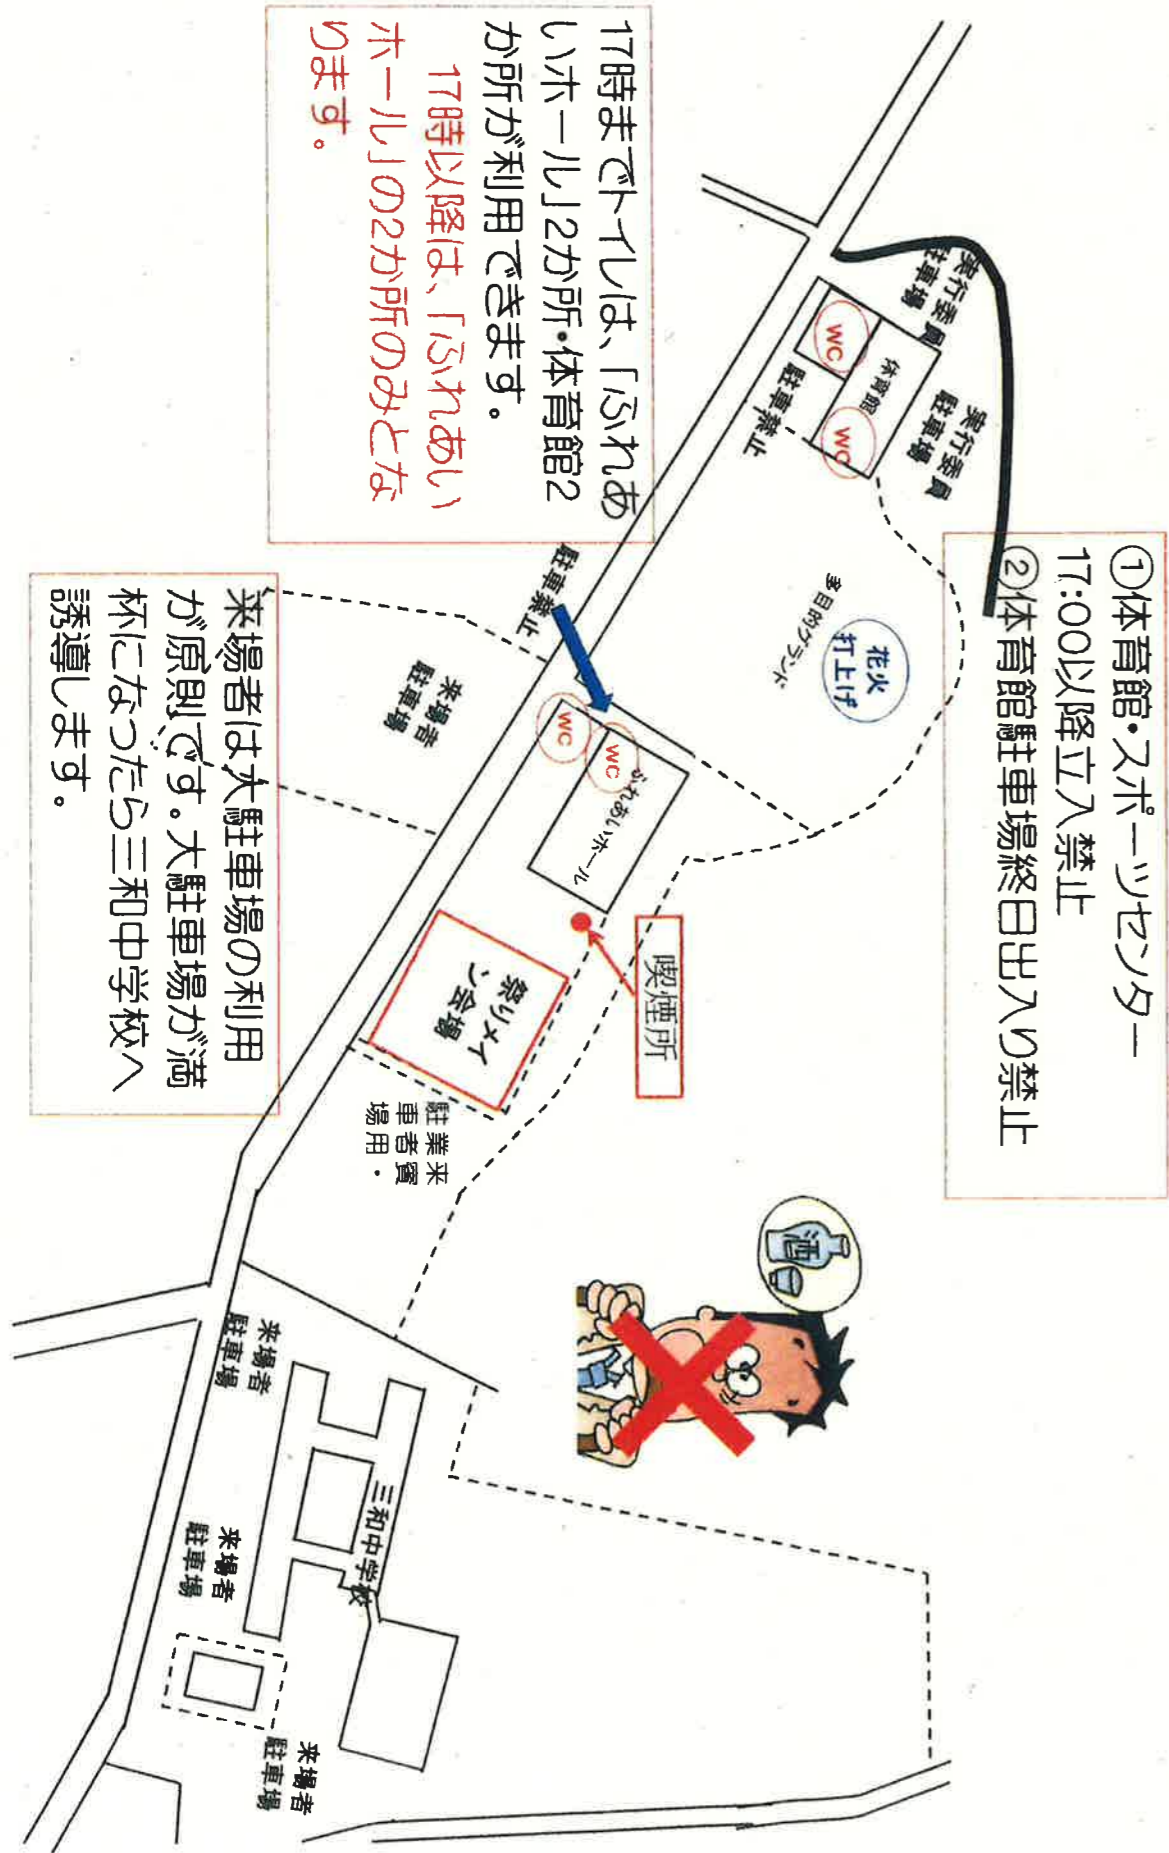

町内会名

氏名

5th

御来場の際に、抽選券を
切り取ってお持ちください！

令和元年8月3日(土) 14:00

抽選会

19:00~

大花火大会

19:30~

(花火雨天順延

9/1 19:00~)

場所:三和スポーツ公園一円

主催:さんわ祭り実行委員会

協賛:上越市・NPO法人三和区振興会

さんわ祭り5周年記念 大花火大会 協賛者様&打上げ順

- 1 (株)青木新聞店
- 2 だるま家
ドライブイン藤仙
佛新潟クボタ 上越サービスセンター
野町内会
水科町内会
- 3 喫茶去
三和牛乳
(有)三和モーターズ
島倉町内会
堀田理容所
- 4 (株)澤井商事
池田板金店
- 5 新井信用金庫
- 6 (株)和久井
- 7 日和町自治会
- 8 錦町内会
- 9 羽尾内科医院
(有)ミウラオート
(有)横尾石材
- 10 えちご上越
農業協同組合
三和支店
- 11 三和ファミリー歯科医院
川浦郵便局
すみれ美容院
オギハラ工業(株)
さんわ祭り実行委員会
- 12 (株)竹田工務店
- 13 平原司法書士事務所
- 14 社会福祉法人
上越あたご福祉会
- 15 三和村土地改良区
- 16 農事組合法人
グリーンファームくぼ
水吉営農組合
サンファーム18
夢の国法花寺
アグリメイト野
大西
しまくら
ライステック岡田
あぐり三和
上広田
下広田生産組合
はっさく
- 17 (有)南波工務店
(株)秋山農場
- 18 三和区総合事務所
職員一同
- 19 岡庭商行(株)
(合)小川紙店
上越市社会福祉協議会三和支所
(有)プロス
上越ヤクルト販売(株)
- 20 カットハウス ユー&ミー
佐藤鐵工所
(有)高橋建設
高倉機械店
たんぽぽラーメン
- 21 (株)サトコウ
- 22 (株)セライズ
(株)南雲製作所
サンメタル工業(株)
さんわ祭り実行委員会
- 23 荒井興業
荒井直樹
- 24 NPO法人
三和区振興会
- 25 
(株)三和事業

まつり会場周辺図

17時までトイレは、「ふるねあいホール」2か所・体育館2か所が利用できます。
17時以降は、「ふるねあいホール」の2か所のみとなります。

来場者は大駐車場の利用が原則です。大駐車場が満杯になったら三和中学校へ誘導します。

- ① 体育館・スポーツセンター 17:00以降立入禁止
- ② 体育館駐車場終日出入り禁止

第5回さんね祭り案内

祭りメイン会場

飲酒運転はなしよ!

- ⑬ コープにいがた 試食コーナー
- ⑭ あたご福祉会 ジェラート