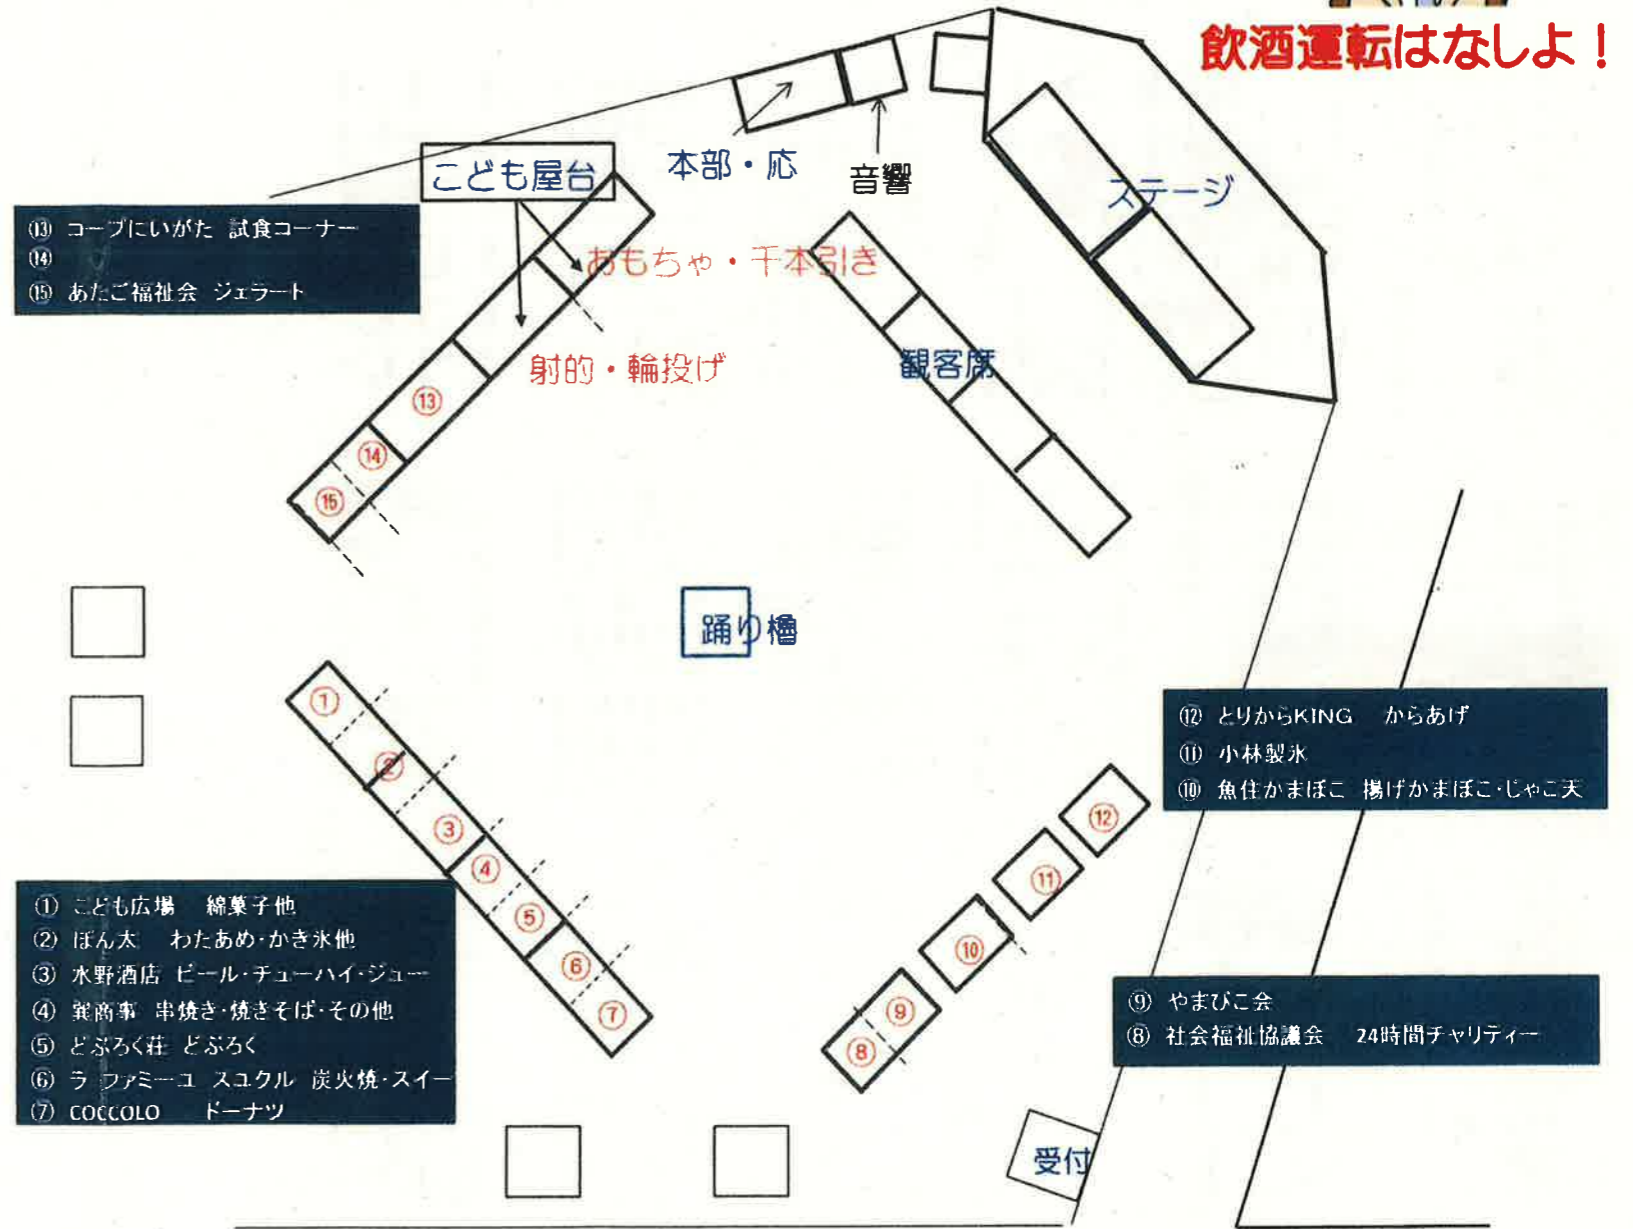

まつり会場周辺図

17時までトイレは、「ふるねあいホール」2か所・体育館2か所が利用できます。
17時以降は、「ふるねあいホール」の2か所のみとなります。

来場者は大駐車場の利用が原則です。大駐車場が満杯になったら三和中学校へ誘導します。

- ① 体育館・スポーツセンター 17:00以降立入禁止
- ② 体育館駐車場終日出入り禁止

第5回さんね祭り案内

祭りメイン会場

飲酒運転はなしよ!

- ⑬ コープにいがた 試食コーナー
- ⑭ あたご福祉会 ジェラート