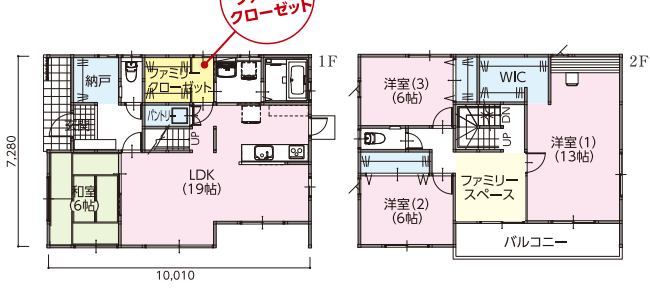

# NEW プラン 発表!

**40** 坪 ファミリークローゼットのある家  
 おどろきの **1,188** 万円 (税抜)  
 建物本体価格 **いいパパ**

人気の太陽光発電システム  
 10kWを搭載できる限定の40坪プランに  
**新しい3プラン 新登場!**

**NEW 40S 5.5c**

家族構成の変化、  
 子供室の分割に対応できるよう  
 収納を1カ所に!  
 その都度シェアしながら利用できる  
 ファミリークローゼット。

1階に  
 ファミリー  
 クローゼット

**NEW 40EW 4.0d**

1階に  
 ファミリー  
 クローゼット

**NEW 40N 5.5**

1階に  
 ファミリー  
 クローゼット