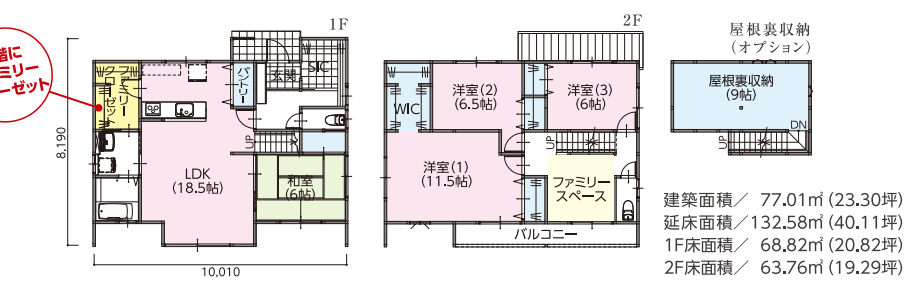

# NEW プラン 発表!

**40** 坪 ファミリークローゼットのある家  
 おどろきの **1,188** 万円 (税抜)  
 建物本体価格 **いいパパ**

人気の太陽光発電システム  
 10kWを搭載できる限定の40坪プランに  
**新しい3プラン 新登場!**

**NEW 40S 5.5c**

家族構成の変化、  
 子供室の分割に対応できるよう  
 収納を1カ所に!  
 その都度シェアしながら利用できる  
 ファミリークローゼット。

1階に  
 ファミリー  
 クローゼット

**NEW 40EW 4.0d**

1階に  
 ファミリー  
 クローゼット

**NEW 40N 5.5**

1階に  
 ファミリー  
 クローゼット