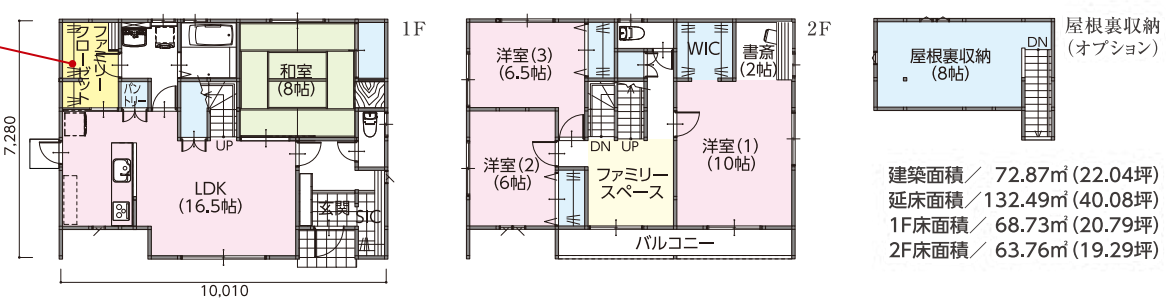

# NEW プラン 発表!

**40** 坪 ファミリークローゼットのある家  
 おどろきの **1,188** 万円 (税抜)  
 建物本体価格 **いいパパ**

人気の太陽光発電システム  
 10kWを搭載できる限定の40坪プランに  
**新しい3プラン 新登場!**

**NEW 40S 5.5c**

家族構成の変化、  
 子供室の分割に対応できるよう  
 収納を1カ所に!  
 その都度シェアしながら利用できる  
 ファミリークローゼット。

1階に  
 ファミリー  
 クローゼット

**NEW 40EW 4.0d**

1階に  
 ファミリー  
 クローゼット

**NEW 40N 5.5**

1階に  
 ファミリー  
 クローゼット