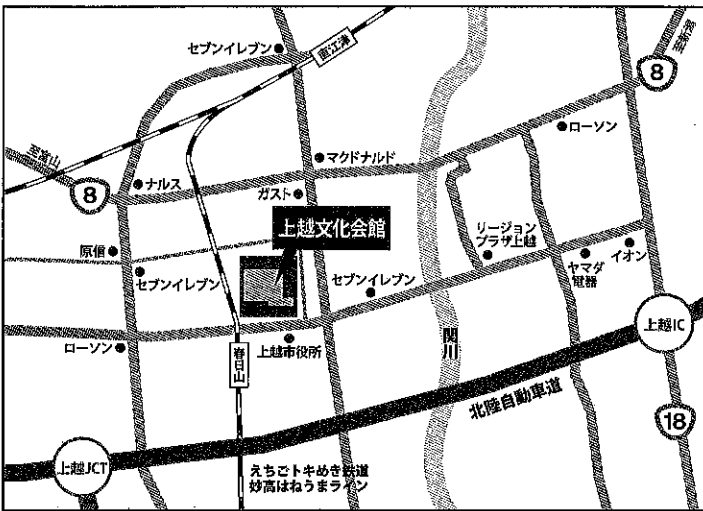

会場へのアクセス 上越文化会館

〒943-0804 新潟県上越市新光町1丁目9番10号

■電車

- ・JR東日本直江津駅 下車▶えちごトキめき鉄道妙高はねうまライン(直江津-妙高高原)乗換▶春日山駅 下車 徒歩4分
- ・北陸新幹線上越妙高駅 下車▶えちごトキめき鉄道妙高はねうまライン(妙高高原-直江津)乗換▶春日山駅 下車 徒歩4分

■バス

- ・えちごトキめき鉄道直江津駅北口より「直江津駅前通」バス停 ①番か②番から乗車▶「市役所前」下車
- ・えちごトキめき鉄道高田駅より徒歩5分「本町6丁目」バス停 ①番から乗車▶「市役所前」下車

■タクシー

- ・えちごトキめき鉄道直江津駅北口よりタクシーで約10分
- ・えちごトキめき鉄道高田駅よりタクシーで約15分

■車

- ・北陸新幹線上越妙高駅から車で約25分
- ・北陸自動車道上越ICより約5分
- ・上信越自動車道上越高田ICより約15分

出演団体

オープニング 新潟県太鼓連盟合同チーム

第1部 11:10~(予定)

1. 日本海太鼓	新潟県
2. 美濃国 高賀山太鼓	岐阜県
3. 佐比内金山太鼓保存会	岩手県
4. 綴り太鼓 華鼓月	山口県
5. 天徳幼稚園保護者サークル 天悠楽	石川県
6. 下野不動太鼓保存会	栃木県
7. 瓜連おはやし保存会	茨城県
8. 群馬県立安中総合学園高等学校 和太鼓部「飛翔」	群馬県
9. 打吹童子ばやし	鳥取県
10. 御諏訪太鼓保存会 湖響龍夢	長野県
11. 飛燕太鼓保存会	新潟県

第2部 13:30~(予定)

12. 越後・親不知太鼓 子不知太鼓	新潟県
13. 開成水神雷太鼓保存会	神奈川県
14. 保倉川太鼓	新潟県
15. 鼓國雷響 JAPAN	岐阜県
16. 太鼓童子こかぶ広島	広島県
17. 太鼓集団 鼓明楽	新潟県
18. 越中大島太鼓振興会	富山県
19. 岐阜県太鼓連盟 獅子の会	岐阜県
20. 広島県立湯来南高等学校和太鼓部	広島県
21. 新潟ろうあ万代太鼓豊龍会	新潟県
22. 大治太鼓	愛知県
23. 大館曲げわっぱ太鼓	秋田県
24. 手取亢龍若鮎組	石川県
25. 台湾源流打々(台湾太鼓協会合同チーム)	台湾
26. 信濃国松川響岳太鼓	長野県

第3部 ゲスト団体

27. 太鼓道場 風の会	山形県
28. 御諏訪太鼓保存会	長野県
29. 和太鼓たぎり	福岡県
30. 御陣乗太鼓保存会	石川県
31. 橘太鼓「響座」	宮崎県
フィナーレ <三本締め>